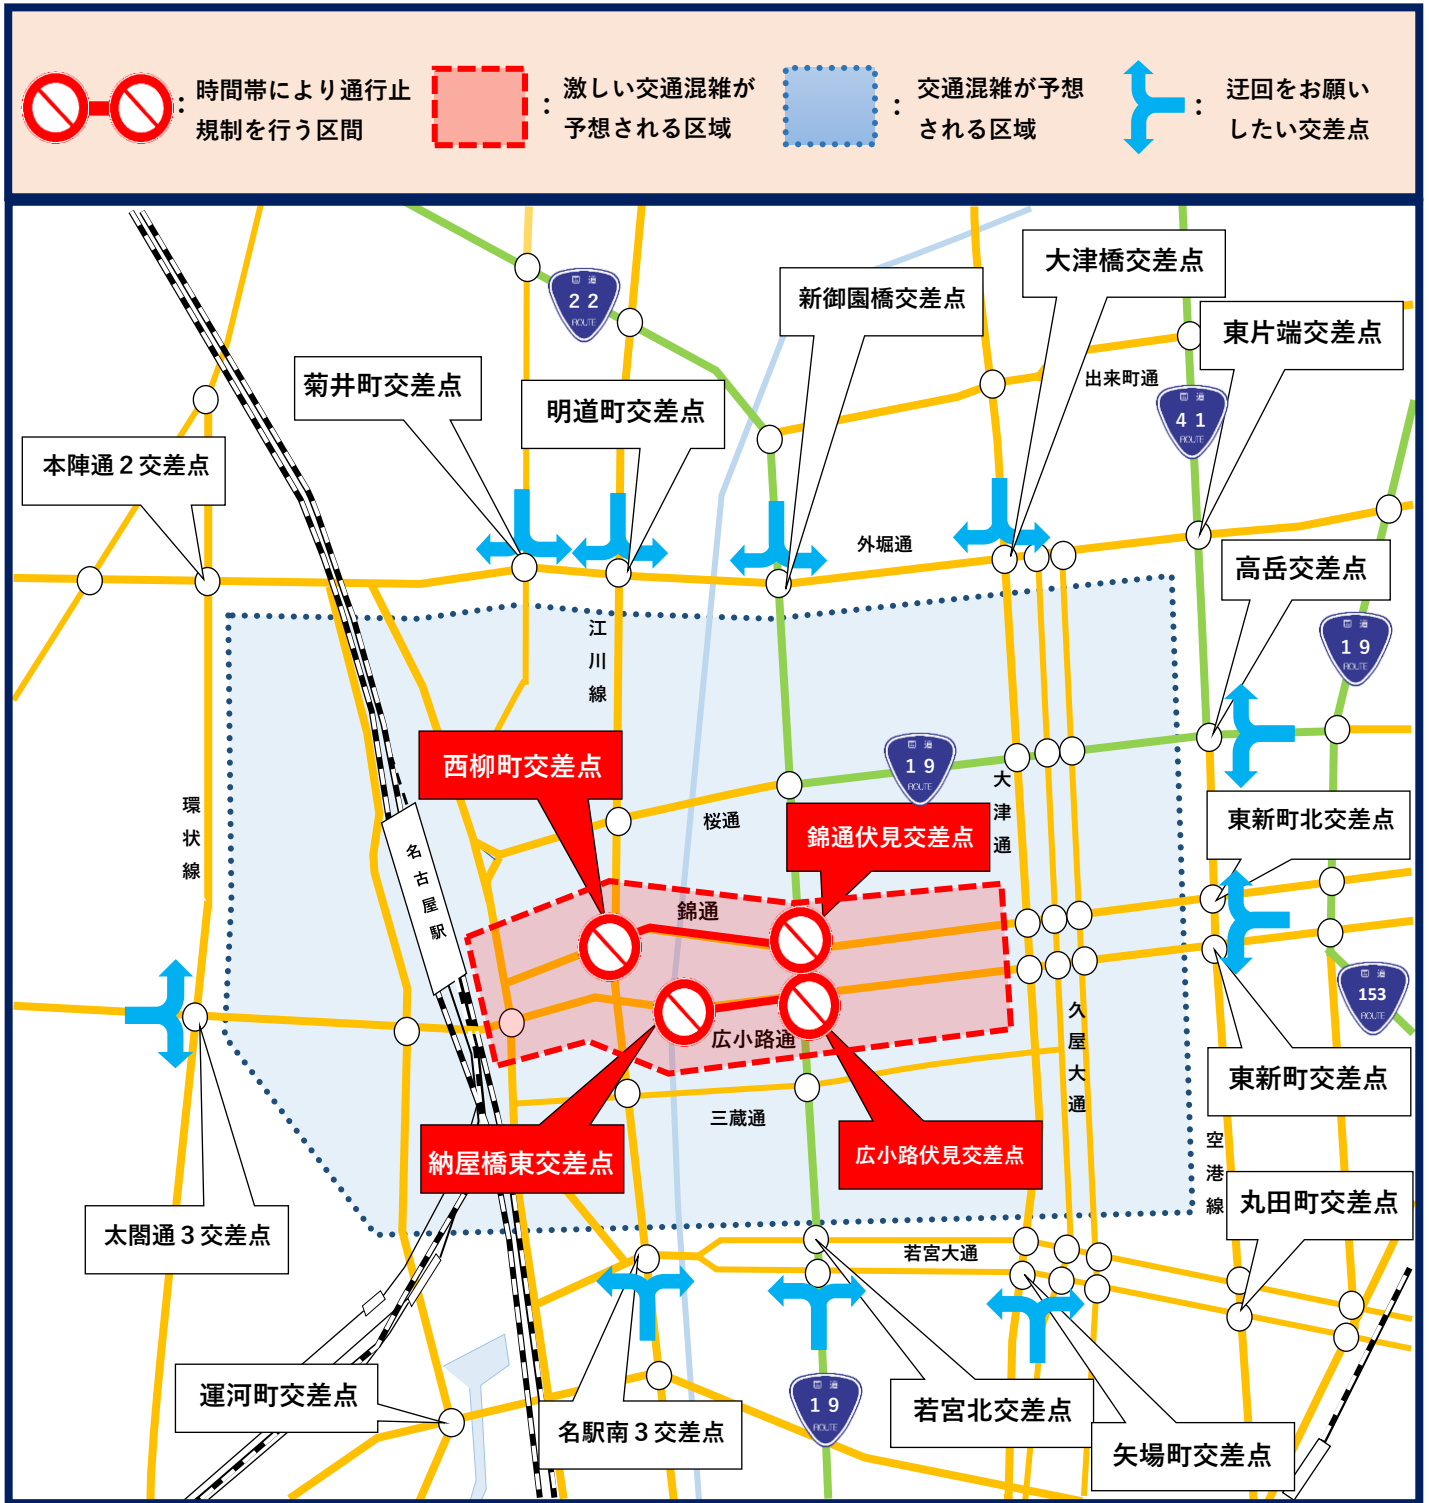

G20外相会合関連 交通規制のお知らせ(一般道)

11月21日(木)から24日(日)にかけて、下記のエリアで交通規制により通行できない時間帯があり、周辺道路では交通混雑が予想されます。

なお、その他の路線においても予告なく規制を行う場合があります。現場警察官の指示、誘導に従って下さい。

※交通混雑が予想される区域への自動車の乗り入れを自粛していただき、混雑緩和にご協力をお願いします。

: 時間帯により通行止規制を行う区間
 : 激しい交通混雑が予想される区域
 : 交通混雑が予想される区域
 : 迂回をお願いしたい交差点